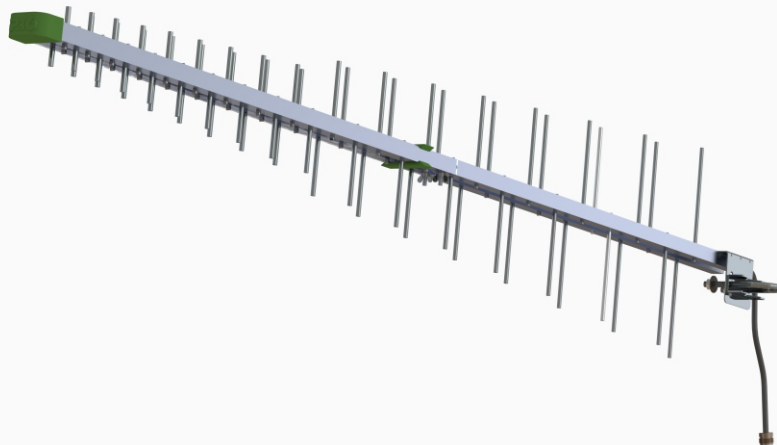

ANTENA CELULAR FULLBAND

FULLBAND CELLULAR ANTENNA

Especificações

CÓDIGO	PQAG-5015LTE	Unid./ Unit	CODE
Elétricas			Electrical
Faixa Frequencia	700~2170/ 2500~2700	MHz	Frequency Range
Ganho	15±1@ 2170MHz / 7,5 @ 2700MHz	dBi	Gain
Relação Frente / Costas	>20	dB	Front / Back Ratio
Ângulo Vertical	45±5°	Graus/ Degrees	Ângulo Vertical
Ângulo Horizontal	57±8°	Graus/ Degrees	Vertical Beamwidth
Polarização	Vertical		Polarization
Perda de retorno	≥10	dB	Return Loss
Impedância	50	Ohms	Impedance
Mecânicas			Mechanical
Comprimento	1160	mm	Length
Número de elementos	66		Number of elements
Peso	557	g	Weigth
Conectores	Tipo N fêmea /N Female Type		Connectors

Unidade Fabril MG:
 Proqualit Telecom LTDA - CNPJ: 68.389.097/0003-71
 Avenida João XXIII, 1300 - Bloco 1
 CEP 37.600-000 | Paraisópolis - MG - Brasil
 +55 35 3651-3112

www.proeletronic.com.br

ANTENA CELULAR FULLBAND