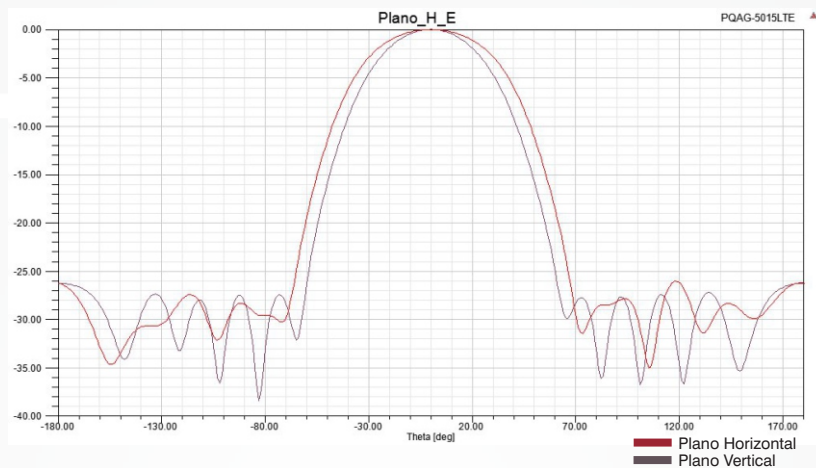

ANTENA CELULAR FULLBAND

FULLBAND CELLULAR ANTENNA

Especificações

CÓDIGO	PQAG-5015LTE	Unid./ Unit	CODE
Elétricas			Electrical
Faixa Frequencia	700~2170/ 2500~2700	MHz	Frequency Range
Ganho	15±1@ 2170MHz / 7,5 @ 2700MHz	dBi	Gain
Relação Frente / Costas	>20	dB	Front / Back Ratio
Ângulo Vertical	45±5°	Graus/ Degrees	Ângulo Vertical
Ângulo Horizontal	57±8°	Graus/ Degrees	Vertical Beamwidth
Polarização	Vertical		Polarization
Perda de retorno	≥10	dB	Return Loss
Impedância	50	Ohms	Impedance
Mecânicas			Mechanical
Comprimento	1160	mm	Length
Número de elementos	66		Number of elements
Peso	557	g	Weigth
Conectores	Tipo N fêmea /N Female Type		Connectors

FULLBAND CELLULAR ANTENNA

Diagramas de radiação Radiation patterns

3D

Perda de retorno 700~960MHz Return Loss 700~960MHz

Administrativo e Assistência Técnica:
Proqualit Telecom LTDA - CNPJ: 68.389.097/0001-00
Condomínio Vale Industrial Paulista
Rodovia Geraldo Scavone, 2730 - Rua Dois nº 201
Jardim Califórnia | CEP 12.305-490 | Jacareí - SP - Brasil
+55 11 4693-9300
proeletronic@proeletronic.com.br