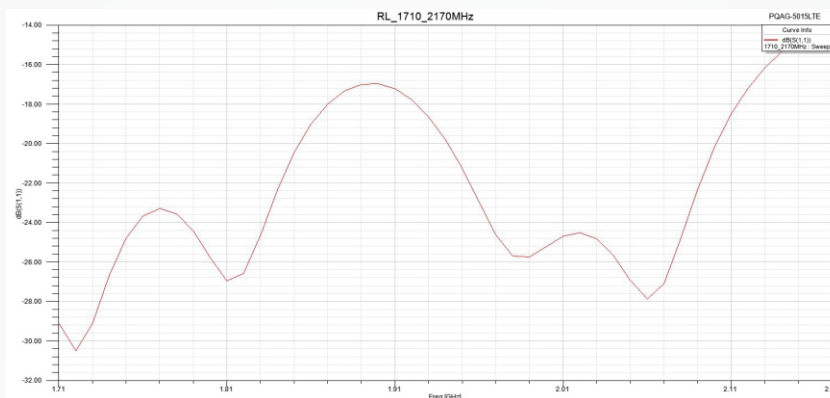

ANTENA CELULAR FULLBAND

FULLBAND CELLULAR ANTENNA

Especificações

CÓDIGO	PQAG-5015LTE	Unid./ Unit	CODE
Elétricas			Electrical
Faixa Frequencia	700~2170/ 2500~2700	MHz	Frequency Range
Ganho	15±1@ 2170MHz / 7,5 @ 2700MHz	dBi	Gain
Relação Frente / Costas	>20	dB	Front / Back Ratio
Ângulo Vertical	45±5°	Graus/ Degrees	Ângulo Vertical
Ângulo Horizontal	57±8°	Graus/ Degrees	Vertical Beamwidth
Polarização	Vertical		Polarization
Perda de retorno	≥10	dB	Return Loss
Impedância	50	Ohms	Impedance
Mecânicas			Mechanical
Comprimento	1160	mm	Length
Número de elementos	66		Number of elements
Peso	557	g	Weigth
Conectores	Tipo N fêmea /N Female Type		Connectors

FULLBAND CELLULAR ANTENNA

Diagramas de radiação Radiation patterns

3D

Perda de retorno 700~960MHz Return Loss 700~960MHz

Administrativo e Assistência Técnica:
Proqualit Telecom LTDA - CNPJ: 68.389.097/0001-00
Condomínio Vale Industrial Paulista
Rodovia Geraldo Scavone, 2730 - Rua Dois nº 201
Jardim Califórnia | CEP 12.305-490 | Jacareí - SP - Brasil
+55 11 4693-9300
proeletronic@proeletronic.com.br

FULLBAND CELLULAR ANTENNA

Perda de retorno 1710~2170MHz

Return Loss 1710~2170MHz

Perda de retorno 2.5~2.7GHz

Return Loss 2.5~2.7GHz

Administrativo e Assistência Técnica:
Proqualit Telecom LTDA - CNPJ: 68.389.097/0001-00
Condomínio Vale Industrial Paulista
Rodovia Geraldo Scavone, 2730 - Rua Dois nº 201
Jardim Califórnia | CEP 12.305-490 | Jacareí - SP - Brasil
+55 11 4693-9300
proeletronic@proeletronic.com.br