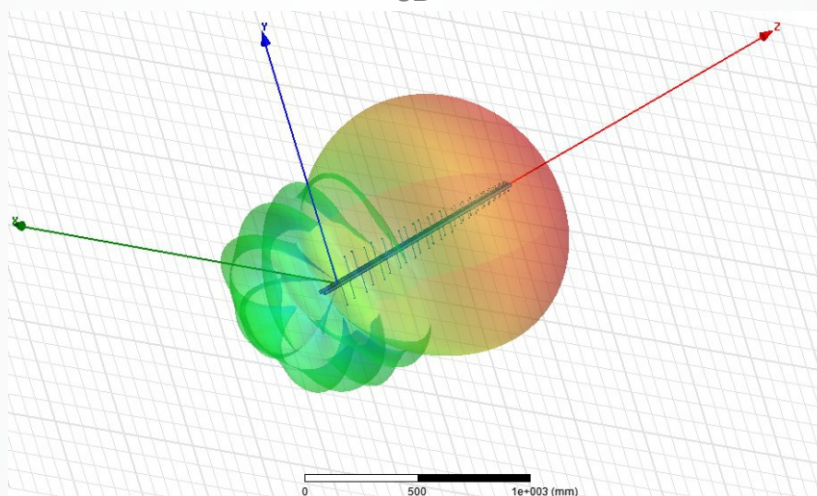

ANTENA CELULAR FULLBAND

FULLBAND CELLULAR ANTENNA

Especificações

CÓDIGO	PQAG-5015LTE	Unid./ Unit	CODE
Elétricas			Electrical
Faixa Frequencia	700~2170/ 2500~2700	MHz	Frequency Range
Ganho	15±1@ 2170MHz / 7,5 @ 2700MHz	dBi	Gain
Relação Frente / Costas	>20	dB	Front / Back Ratio
Ângulo Vertical	45±5°	Graus/ Degrees	Ângulo Vertical
Ângulo Horizontal	57±8°	Graus/ Degrees	Vertical Beamwidth
Polarização	Vertical		Polarization
Perda de retorno	≥10	dB	Return Loss
Impedância	50	Ohms	Impedance
Mecânicas			Mechanical
Comprimento	1160	mm	Length
Número de elementos	66		Number of elements
Peso	557	g	Weigth
Conectores	Tipo N fêmea /N Female Type		Connectors

FULLBAND CELLULAR ANTENNA

Diagramas de radiação Radiation patterns

3D

Perda de retorno 700~960MHz Return Loss 700~960MHz

Administrativo e Assistência Técnica:
Proqualit Telecom LTDA - CNPJ: 68.389.097/0001-00
Condomínio Vale Industrial Paulista
Rodovia Geraldo Scavone, 2730 - Rua Dois nº 201
Jardim Califórnia | CEP 12.305-490 | Jacareí - SP - Brasil
+55 11 4693-9300
proeletronic@proeletronic.com.br