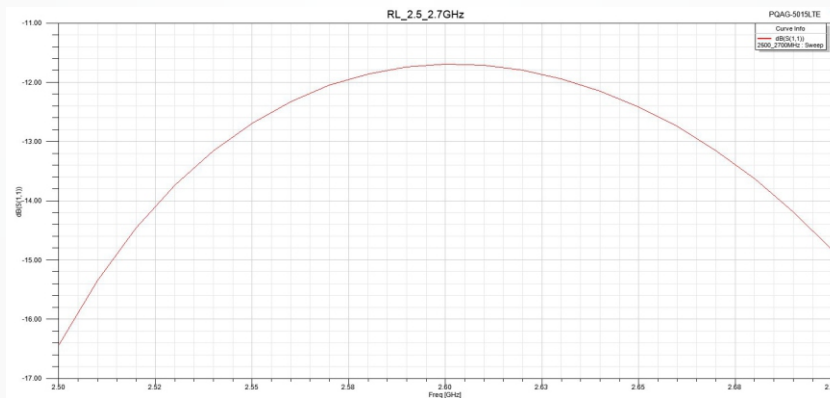

FULLBAND CELLULAR ANTENNA

Perda de retorno 1710~2170MHz

Return Loss 1710~2170MHz

Perda de retorno 2.5~2.7GHz

Return Loss 2.5~2.7GHz

Administrativo e Assistência Técnica:
Proqualit Telecom LTDA - CNPJ: 68.389.097/0001-00
Condomínio Vale Industrial Paulista
Rodovia Geraldo Scavone, 2730 - Rua Dois nº 201
Jardim Califórnia | CEP 12.305-490 | Jacareí - SP - Brasil
+55 11 4693-9300
proeletronic@proeletronic.com.br