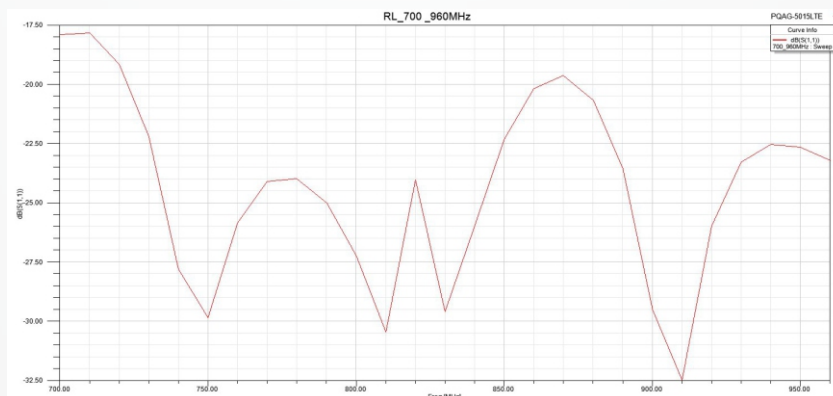

ANTENA CELULAR FULLBAND

FULLBAND CELLULAR ANTENNA

Especificações

CÓDIGO	PQAG-5015LTE	Unid./ Unit	CODE
Elétricas			Electrical
Faixa Frequencia	700~2170/ 2500~2700	MHz	Frequency Range
Ganho	15±1@ 2170MHz / 7,5 @ 2700MHz	dBi	Gain
Relação Frente / Costas	>20	dB	Front / Back Ratio
Ângulo Vertical	45±5°	Graus/ Degrees	Ângulo Vertical
Ângulo Horizontal	57±8°	Graus/ Degrees	Vertical Beamwidth
Polarização	Vertical		Polarization
Perda de retorno	≥10	dB	Return Loss
Impedância	50	Ohms	Impedance
Mecânicas			Mechanical
Comprimento	1160	mm	Length
Número de elementos	66		Number of elements
Peso	557	g	Weigth
Conectores	Tipo N fêmea /N Female Type		Connectors

FULLBAND CELLULAR ANTENNA

Diagramas de radiação Radiation patterns

3D

Perda de retorno 700~960MHz Return Loss 700~960MHz

Administrativo e Assistência Técnica:
Proqualit Telecom LTDA - CNPJ: 68.389.097/0001-00
Condomínio Vale Industrial Paulista
Rodovia Geraldo Scavone, 2730 - Rua Dois nº 201
Jardim Califórnia | CEP 12.305-490 | Jacareí - SP - Brasil
+55 11 4693-9300
proeletronic@proeletronic.com.br