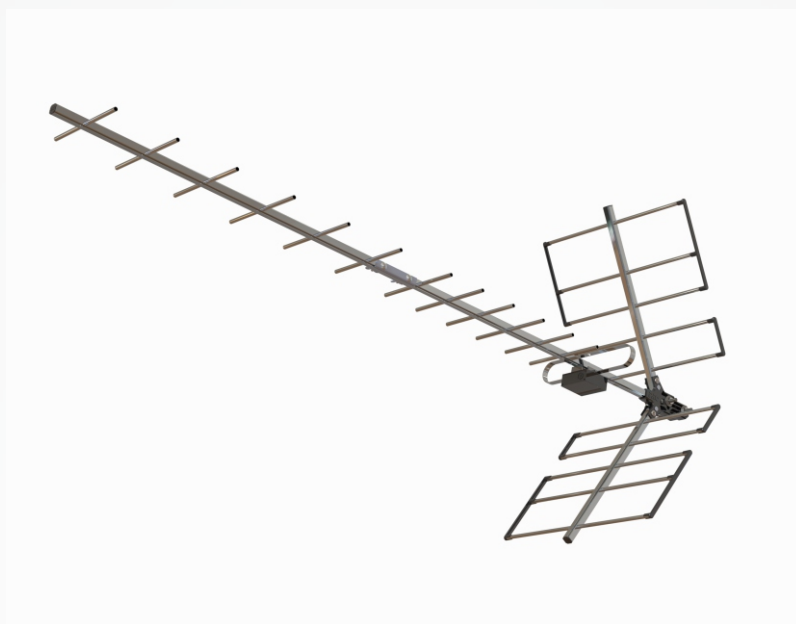

# ANTENA UHF DIGITAL YAGI

YAGI DIGITAL UHF ANTENNA

Full  
HD

18<sub>dB</sub>i

UHF

4K

13  
ELEMENTOS

## Especificações/ Specifications

CÓDIGO	PROHD-1118		CODE
<b>Elétricas</b>		<b>Unid./ Unit</b>	<b>Electrical</b>
Canal	14~69		Channel
Faixa Frequencia	470~806	MHz	Frequency Range
Ganho	18 (máx.)	dBi	Gain
Relação Frente / Costas	> 18	dB	Front / Back Ratio
Ângulo Vertical	30 ±5	Graus/ Degrees	Vertical Beamwidth
Ângulo Horizontal	28 ±5	Graus/ Degrees	Horizontal Beamwidth
Polarização	Horizontal		Polarization
R.O.E	<2.5:1		VSWR
Impedância	75	Ohms	Impedance
<b>Mecânicas</b>			<b>Mechanical</b>
Comprimento	1270	mm	Length
Largura	320	mm	Width
Peso	750	g	Weigth
Número de elementos	13		Number of elements
Conectores	Tipo F fêmea /F Female Type		Connectors