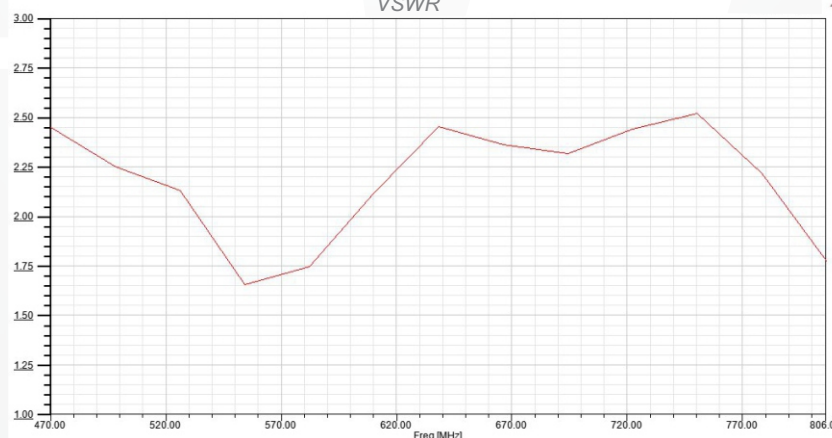

R.O.E VSWR

Administrativo e Assistência Técnica:
Proqualit Telecom LTDA - CNPJ: 68.389.097/0001-00
Condomínio Vale Industrial Paulista
Rodovia Geraldo Scavone, 2730 - Rua Dois nº 201
Jardim Califórnia | CEP 12.305-490 | Jacareí - SP - Brasil
+55 11 4693-9300
proeletronic@proeletronic.com.br

Unidade Fabril MG:
Proqualit Telecom LTDA - CNPJ: 68.389.097/0003-71
Avenida João XXIII, 1300 - Bloco 1
CEP 37.600-000 | Paraisópolis - MG - Brasil
+55 35 3651-3112

www.proeletronic.com.br