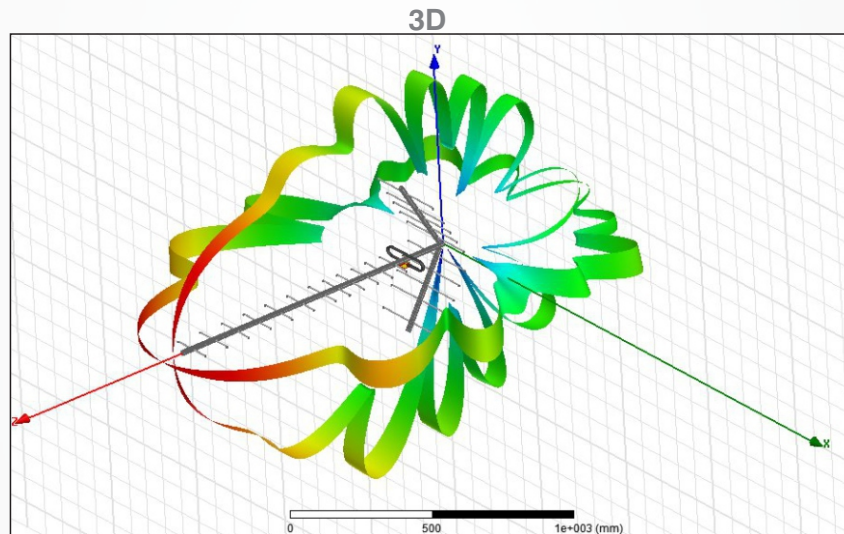

## Especificações/ Specifications

CÓDIGO	PROHD-1118		CODE
<b>Elétricas</b>		<b>Unid./ Unit</b>	<b>Electrical</b>
Canal	14~69		Channel
Faixa Frequencia	470~806	MHz	Frequency Range
Ganho	18 (máx.)	dBi	Gain
Relação Frente / Costas	> 18	dB	Front / Back Ratio
Ângulo Vertical	30 ±5	Graus/ Degrees	Vertical Beamwidth
Ângulo Horizontal	28 ±5	Graus/ Degrees	Horizontal Beamwidth
Polarização	Horizontal		Polarization
R.O.E	<2.5:1		VSWR
Impedância	75	Ohms	Impedance
<b>Mecânicas</b>			<b>Mechanical</b>
Comprimento	1270	mm	Length
Largura	320	mm	Width
Peso	750	g	Weigth
Número de elementos	13		Number of elements
Conectores	Tipo F fêmea /F Female Type		Connectors

## Diagramas de radiação Radiation patterns