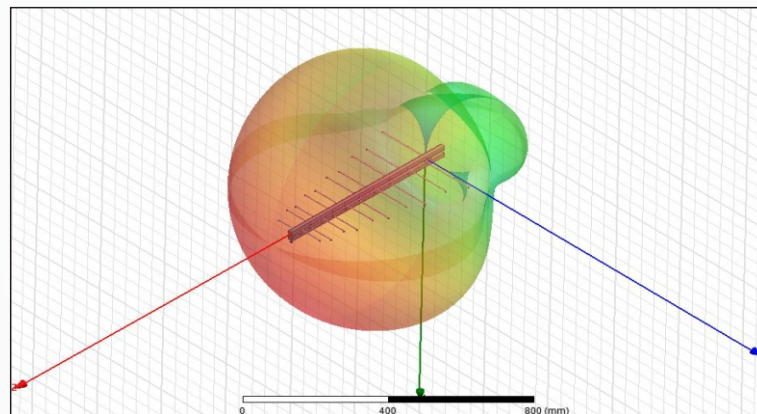

ANTENA LOG DIGITAL

DIGITAL LOG ANTENNA

Diagramas de radiação Radiation patterns

3D

Perda de retorno Return Loss

Administrativo e Assistência Técnica:
Proqualit Telecom LTDA - CNPJ: 68.389.097/0001-00
Condomínio Vale Industrial Paulista
Rodovia Geraldo Scavone, 2730 - Rua Dois nº 201
Jardim Califórnia | CEP 12.305-490 | Jacareí - SP - Brasil
+55 11 4693-9300
proeletronic@proeletronic.com.br

Unidade Fabril MG:
Proqualit Telecom LTDA - CNPJ: 68.389.097/0003-71
Avenida João XXIII, 1300 - Bloco 1
CEP 37.600-000 | Paraisópolis - MG - Brasil
+55 35 3651-3112

www.proeletronic.com.br