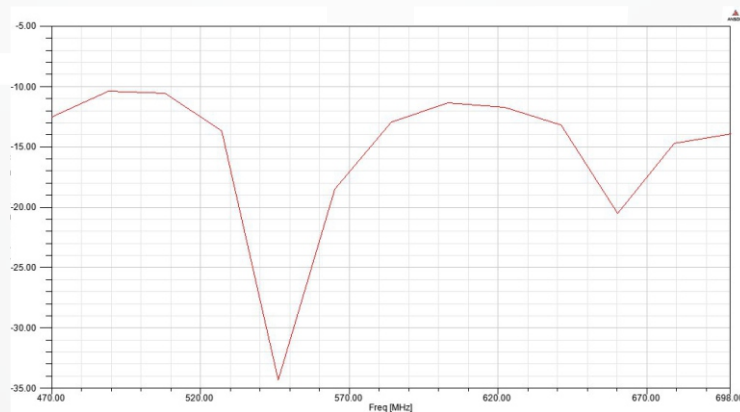

DIGITAL LOG ANTENNA

Diagramas de radiação Radiation patterns

3D

Perda de retorno Return Loss

Administrativo e Assistência Técnica:
Proqualit Telecom LTDA - CNPJ: 68.389.097/0001-00
Condomínio Vale Industrial Paulista
Rodovia Geraldo Scavone, 2730 - Rua Dois nº 201
Jardim Califórnia | CEP 12.305-490 | Jacareí - SP - Brasil
+55 11 4693-9300
proeletronic@proeletronic.com.br