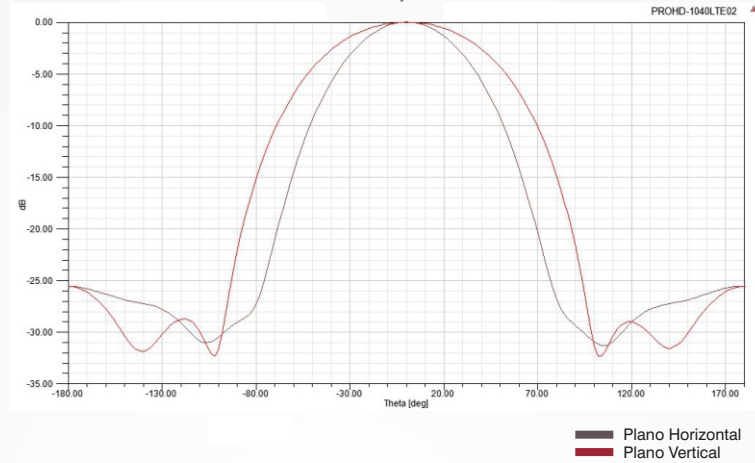

ANTENA LOG DIGITAL

DIGITAL LOG ANTENNA

Diagramas de radiação Radiation patterns