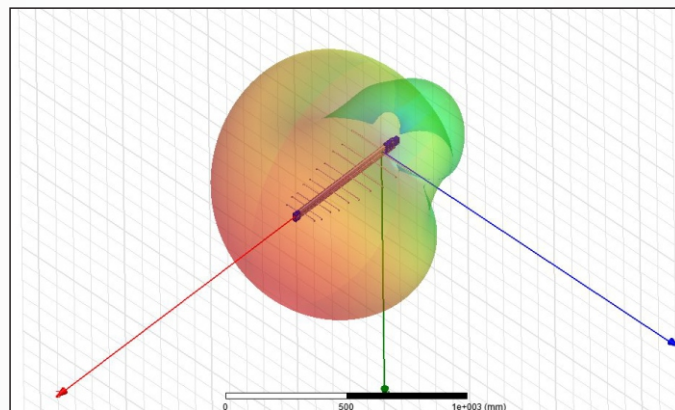

ANTENA LOG DIGITAL

DIGITAL LOG ANTENNA

Diagramas de radiação

Radiation patterns

3D

Perda de retorno

Return Loss

Administrativo e Assistência Técnica:
Proqualit Telecom LTDA - CNPJ: 68.389.097/0001-00
Condomínio Vale Industrial Paulista
Rodovia Geraldo Scavone, 2730 - Rua Dois nº 201
Jardim Califórnia | CEP 12.305-490 | Jacareí - SP - Brasil
+55 11 4693-9300
proeletronic@proeletronic.com.br