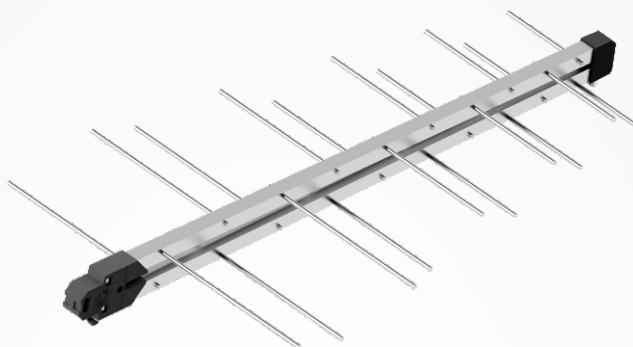

ANTENA LOG DIGITAL LTE

LTE DIGITAL LOG ANTENNA

Full
HD

MÉDIA
DISTÂNCIA
14
dBi

UHF

4K

20
ELEMENTOS

Especificações/ Specifications

CÓDIGO	PROHD-1040DBLTE	Unid./ Unit	CODE
Elétricas			Electrical
Canal	14~51		Channel
Faixa Frequencia	470~698	MHz	Frequency Range
Ganho	14 ± 1	dBi	Gain
Relação Frente / Costas	> 18	dB	Front / Back Ratio
Ângulo Vertical	92 ± 4	Graus/ Degrees	Vertical Beamwidth
Ângulo Horizontal	56 ± 4	Graus/ Degrees	Horizontal Beamwidth
Polarização	Horizontal		Polarization
Perda de retorno	> 10	dB	Return Loss
Impedância	75	Ohms	Impedance
Mecânicas			Mechanical
Comprimento	634	mm	Length
Largura	341	mm	Width
Peso	250	g	Weigth
Número de elementos	20		Number of elements
Conectores	Tipo F fêmea /F Female Type		Connectors