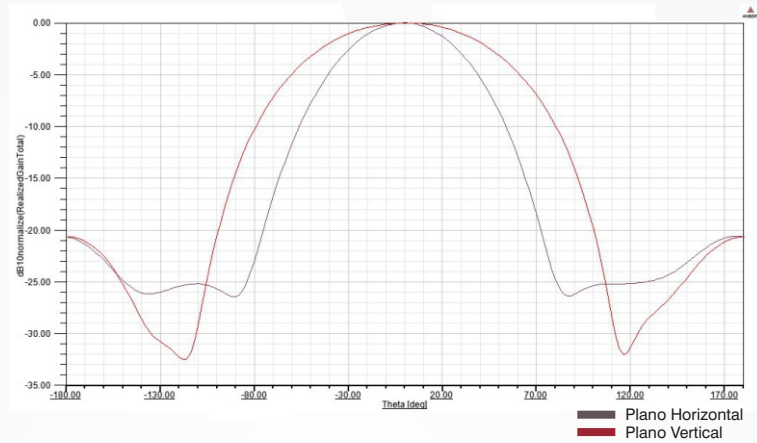

ANTENA LOG DIGITAL

DIGITAL LOG ANTENNA

Diagramas de radiação

Radiation patterns