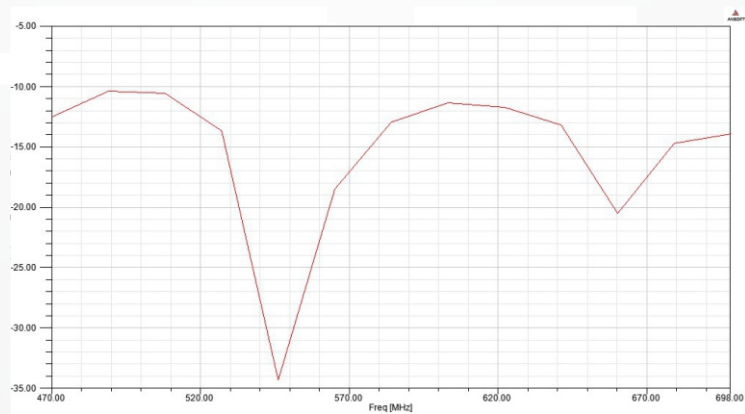

ANTENA LOG DIGITAL

DIGITAL LOG ANTENNA

Diagramas de radiação

Radiation patterns

3D

Perda de retorno

Return Loss

Administrativo e Assistência Técnica:
Proqualit Telecom LTDA - CNPJ: 68.389.097/0001-00
Condomínio Vale Industrial Paulista
Rodovia Geraldo Scavone, 2730 - Rua Dois nº 201
Jardim Califórnia | CEP 12.305-490 | Jacareí - SP - Brasil
+55 11 4693-9300
proeletronic@proeletronic.com.br