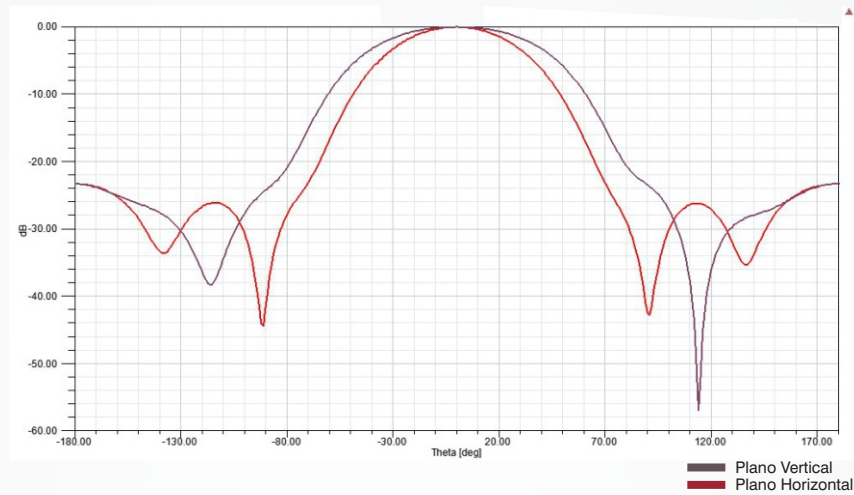

ANTENA LOG DIGITAL

DIGITAL LOG ANTENNA

Diagramas de radiação Radiation patterns