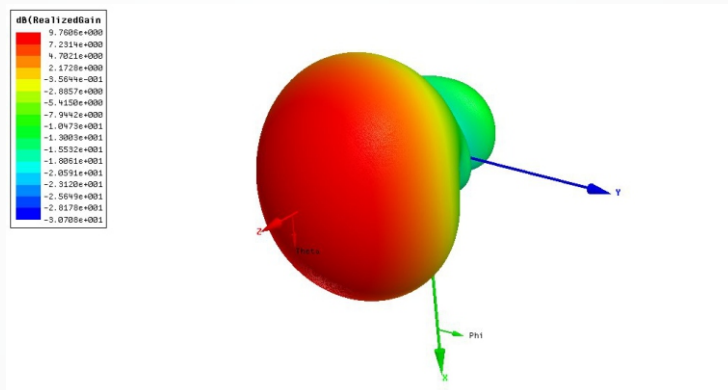

3D

R.O.E
VSWR