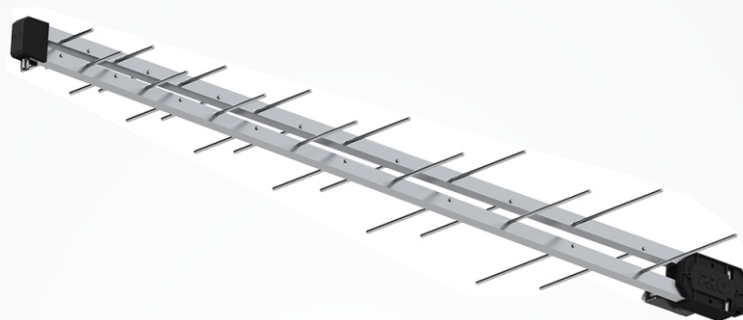

ANTENA LOG DIGITAL

DIGITAL LOG ANTENNA

Full
HD

UHF

4K

Especificações/ Specifications

CÓDIGO	PROHD-1040DB		CODE
Elétricas		Unid./ Unit	Electrical
Canal	14~69		Channel
Faixa Frequencia	470~806	MHz	Frequency Range
Ganho	14 ±1	dBi	Gain
Relação Frente / Costas	> 18	dB	Front / Back Ratio
Largura de feixe	E: 78 ±5 / H: 58 ±58	Graus/ Degrees	Beamwidth
Polarização	Horizontal		Polarization
Perda de retorno	≤ 2,0	dB	Return Loss
Impedância	75	Ohms	Impedance
Mecânicas			Mechanical
Comprimento	990	mm	Length
Largura	170	mm	Width
Peso	610	g	Weight
Número de elementos	28		Number of elements
Conectores	Tipo F fêmea / F Female Type		Connectors