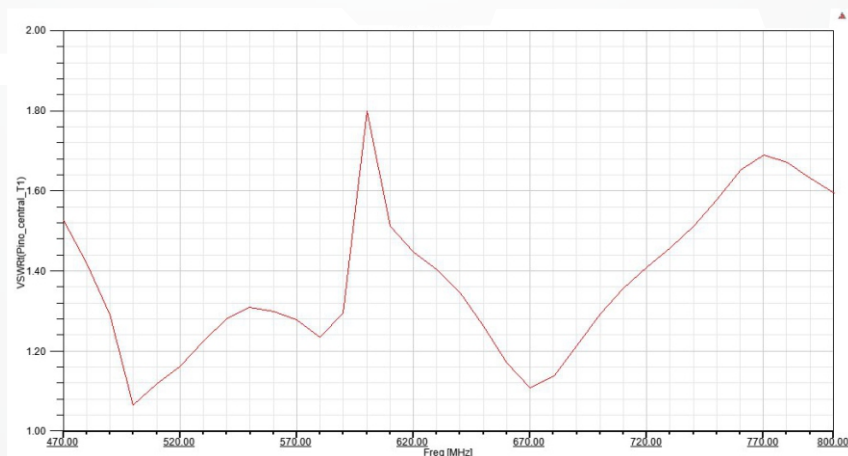

Administrativo e Assistência Técnica:
Proqualit Telecom LTDA - CNPJ: 68.389.097/0001-00
Condomínio Vale Industrial Paulista
Rodovia Geraldo Scavone, 2730 - Rua Dois nº 201
Jardim Califórnia | CEP 12.305-490 | Jacareí - SP - Brasil
+55 11 4693-9300
proeletronic@proeletronic.com.br

Unidade Fabril MG:
Proqualit Telecom LTDA - CNPJ: 68.389.097/0003-71
Avenida João XXIII, 1300 - Bloco 1
CEP 37.600-000 | Paraisópolis - MG - Brasil
+55 35 3651-3112

www.proeletronic.com.br