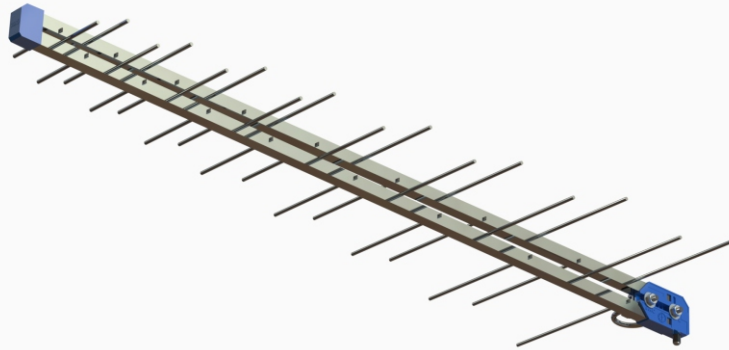

# ANTENA SUPER LOG DIGITAL LTE

LTE DIGITAL SUPER LOG ANTENNA

Full  
HD

UHF

4K

## Especificações/ Specifications

CÓDIGO	PQ45-1300HDLTE	Unid./ Unit	CODE
<b>Elétricas</b>			<b>Electrical</b>
Canal	14~51		Channel
Faixa Frequencia	470~698	MHz	Frequency Range
Ganho	16	dBi	Gain
Relação Frente / Costas	> 19	dB	Front / Back Ratio
Ângulo Vertical	70 ± 4	Graus/ Degrees	Vertical Beamwidth
Ângulo Horizontal	54 ± 4	Graus/ Degrees	Horizontal Beamwidth
Polarização	Horizontal		Polarization
Perda de retorno	> 10	dB	Return Loss
Impedância	75	Ohms	Impedance
<b>Mecânicas</b>			<b>Mechanical</b>
Comprimento	935	mm	Length
Largura	340	mm	Width
Peso	370	g	Weigth
Número de elementos	32		Number of elements
Conectores	Tipo F fêmea /F Female Type		Connectors