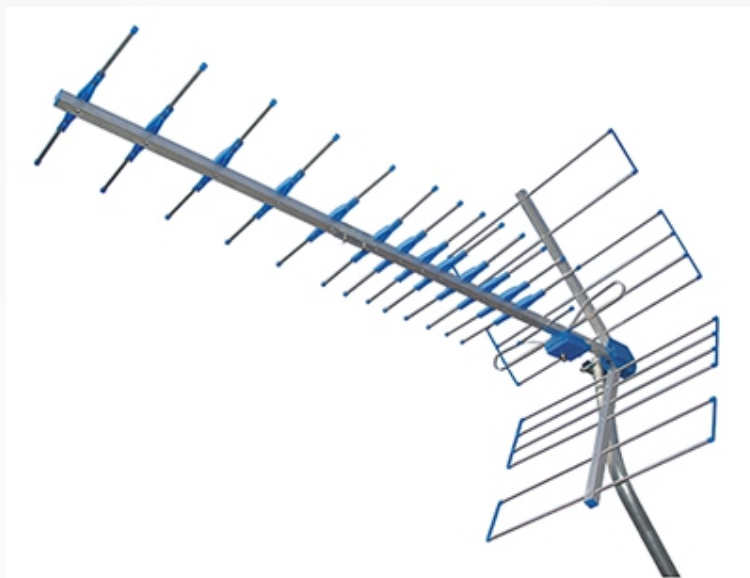

ANTENA UHF YAGI BANDA TOTAL

UHF YAGI ANTENNA TOTAL BAND

Full
HD

UHF

4K

Especificações/ Specifications

CÓDIGO	PROHD-1100		CODE
Elétricas		Unid./ Unit	Electrical
Canal	14~69		Channel
Faixa Frequencia	470~806	MHz	Frequency Range
Ganho	15 ±1	dBi	Gain
Relação Frente / Costas	≥20	dB	Front / Back Ratio
Largura de feixe	V: 55±5°, H:45°±5°	Graus/ Degrees	Beamwidth
Polarização	Horizontal		Polarization
R.O.E	<2:1		VSWR
Impedância	75	Ohms	Impedance
Mecânicas			Mechanical
Comprimento	1574	mm	Length
Largura	200	mm	Width
Peso	680	g	Weigth
Número de elementos	13		Number of elements
Conectores	Tipo F fêmea /F Female Type		Connectors