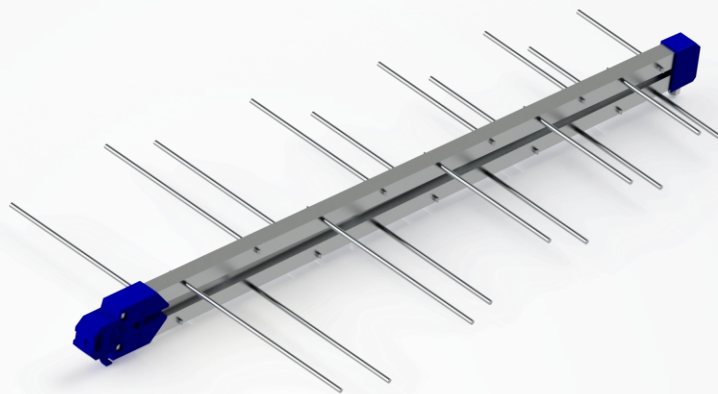

ANTENA LOG DIGITAL LTE

LTE DIGITAL LOG ANTENNA

Especificações/ Specifications

CÓDIGO	PROHD-1040LTE	Unid./ Unit	CODE
Elétricas			Electrical
Canal	14~51		Channel
Faixa Frequencia	470~698	MHz	Frequency Range
Ganho	8,5 ±1	dBi	Gain
Relação Frente / Costas	>12	dB	Front / Back Ratio
Ângulo Vertical	92 ±4	Graus/ Degrees	Vertical Beamwidth
Ângulo Horizontal	56 ±4	Graus/ Degrees	Horizontal Beamwidth
Polarização	Horizontal		Polarization
R.O.E	<2,5		VSWR
Impedância	75	Ohms	Impedance
Mecânicas			Mechanical
Comprimento	634	mm	Length
Largura	341	mm	Width
Peso	265	g	Weigth
Número de elementos	10		Number of elements
Conectores	Tipo F fêmea /F Female Type		Connectors