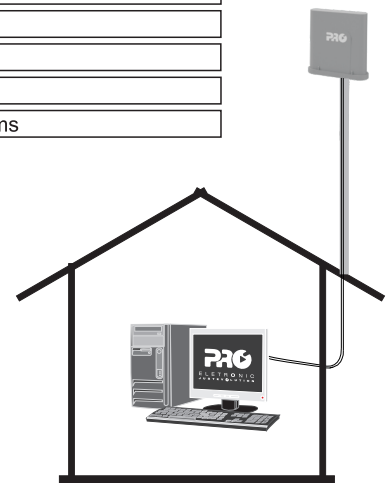

Especificação de Hardware / Hardware specification	
Chip Set / MCU	RTL8186
Memória / Memory	8MB SDRAM
Flash / Flash	2MB

Especificação de RF / RF specification	
Banda de Frequência/Frequency Band	2.4~2.484 GHz
Modulação/Modulation	OFDM: BPSK, QPSK, 16-QAM, 64-QAM, DBPSK, DQPSK, CCK
Canais de Operação/Operation Channels	11
Sensibilidade de Recepção/Receive Sensitivity	11g: -85dBm @ 6Mbps -68dBm @ 54Mbps 11b: -90dBm @ 1Mbps -84dBm @ 11Mbps
Pot. Máxima de transmissão/Available Transmit Power	2.412~2.472G (IEEE 802.11g) 17 dBm @6 ~ 54Mbps 2.412~2.472G (IEEE 802.11b) 23 dBm @1~11Mbps

Especificação da Antena / Antenna Specification		
Modelo	PQWS-2412	PQWS-2417
Frequência / Frequency	2.4~2.5GHz	2.4~2.5GHz
Ganho / Gain	12dBi	17dBi
R.O.E.	<1,5:1	<1,5:1
Frente costa / Front Back Ratio	18dB	20dB
Polarização Cruzada / Cross Pol	17dBi	19dBi
ΘE	±12°	±12°
ΘH	±15°	±15°
Impedância / Impedance	50 Ohms	50 Ohms